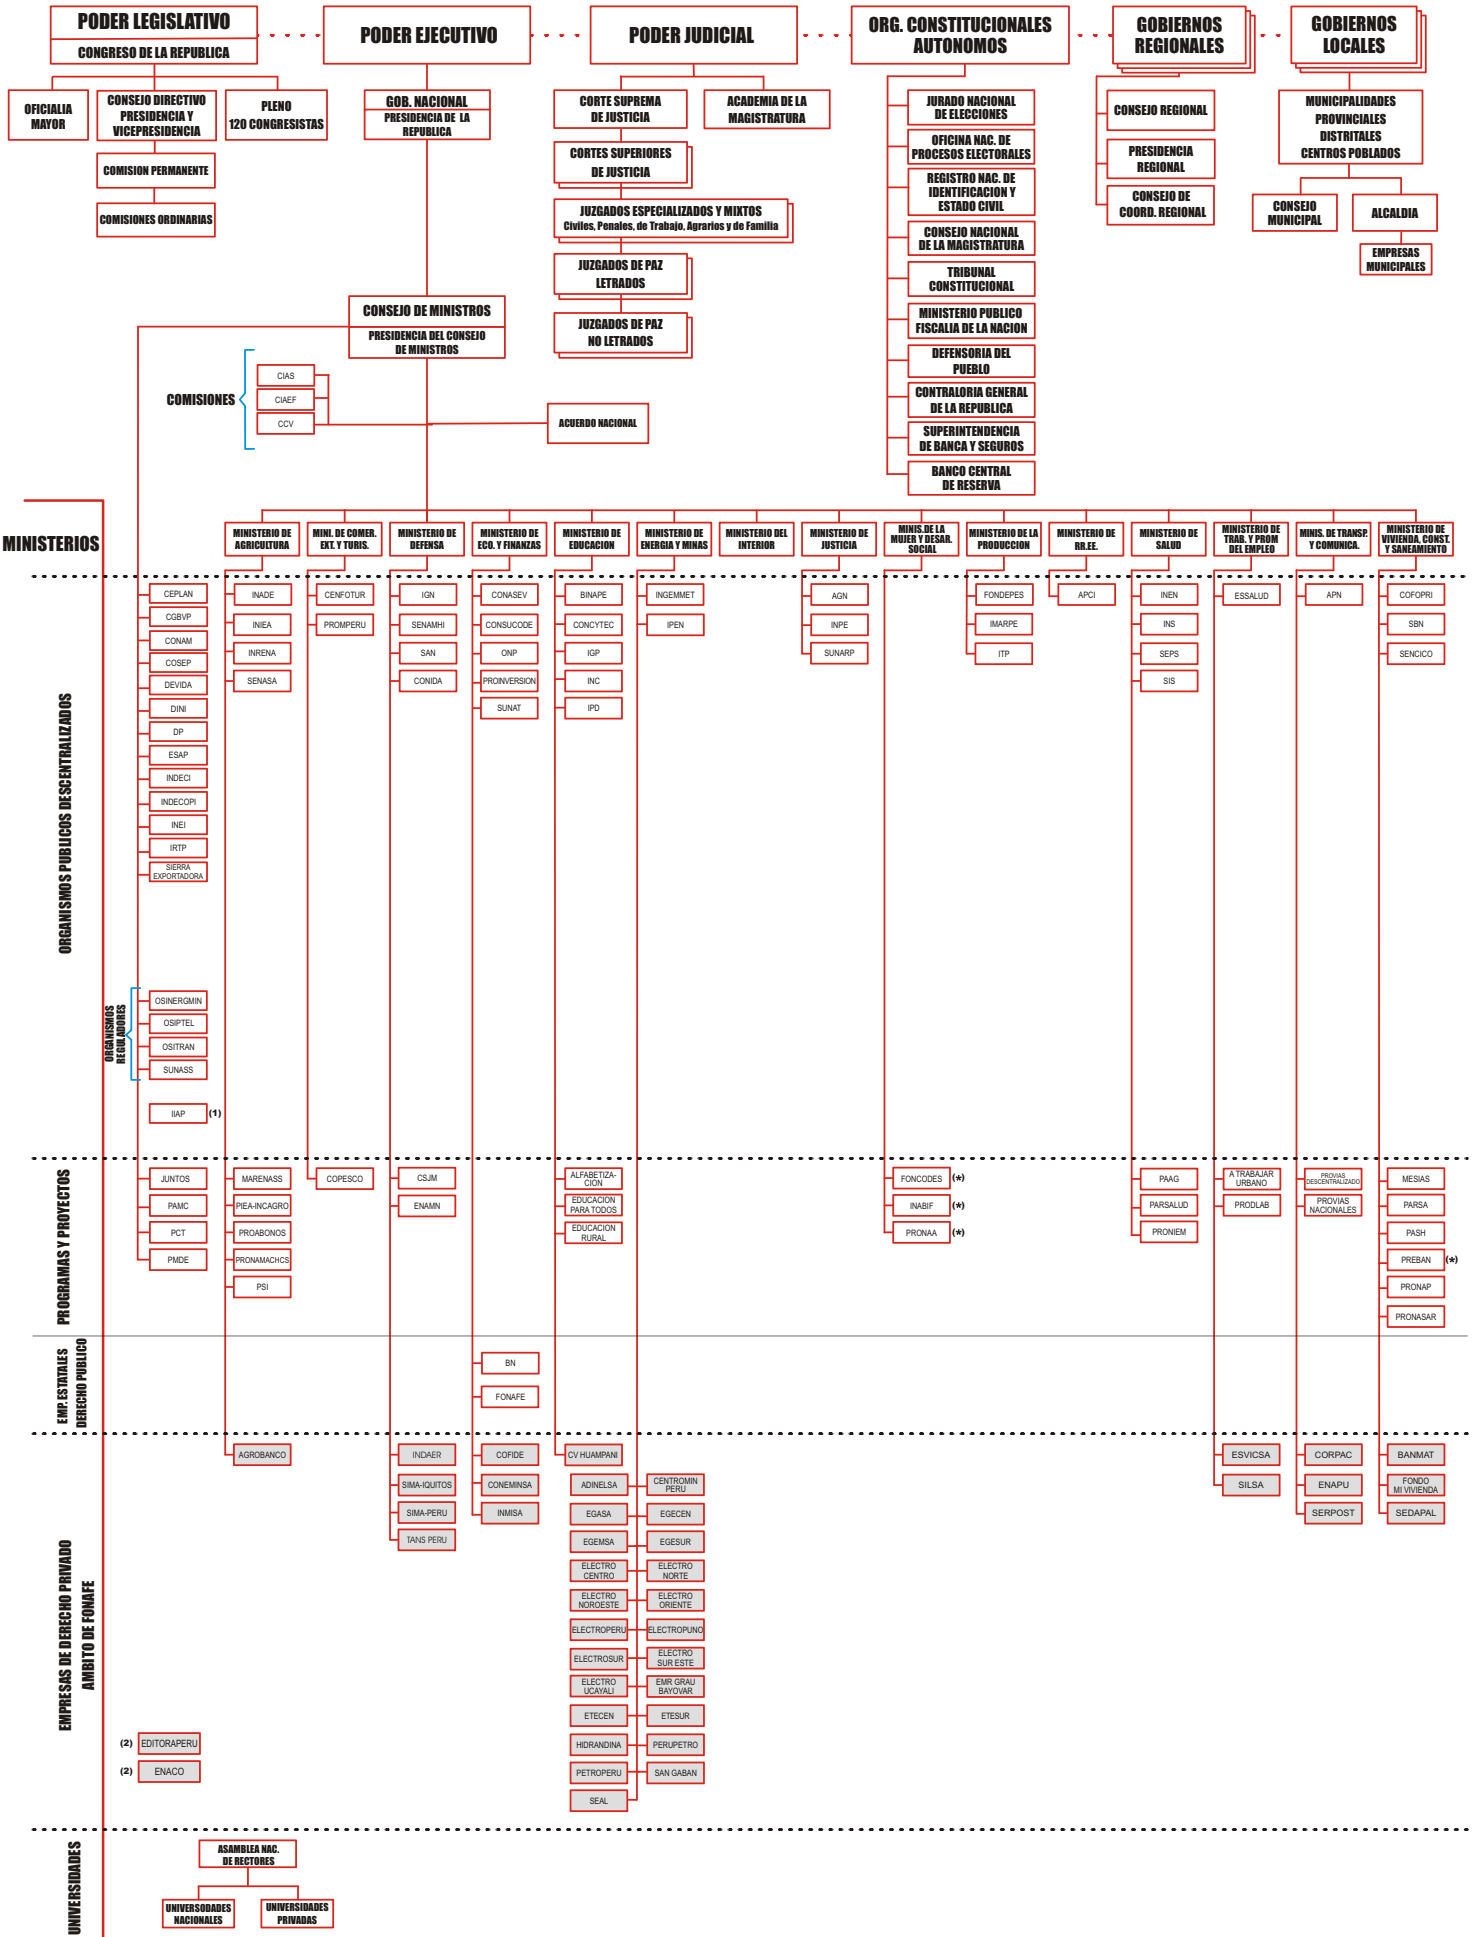

# ORGANIZACION DEL ESTADO PERUANO

(1) EXCLUIDA DEL SECTOR DEL MINISTERIO DE LA PRODUCCION LEY 28168

(2) NO SE ENCUENTRAN ADSCRITAS A NINGUN SECTOR A LA FECHA

(\*) EN PROCESO DE FUSIÓN

## PODER LEGISLATIVO

Nº	ABREVIATURA	INSTITUCION	PAGINA WEB
1	CR	CONGRESO DE LA REPUBLICA	<a href="http://www.congreso.gob.pe">www.congreso.gob.pe</a>

## PODER EJECUTIVO